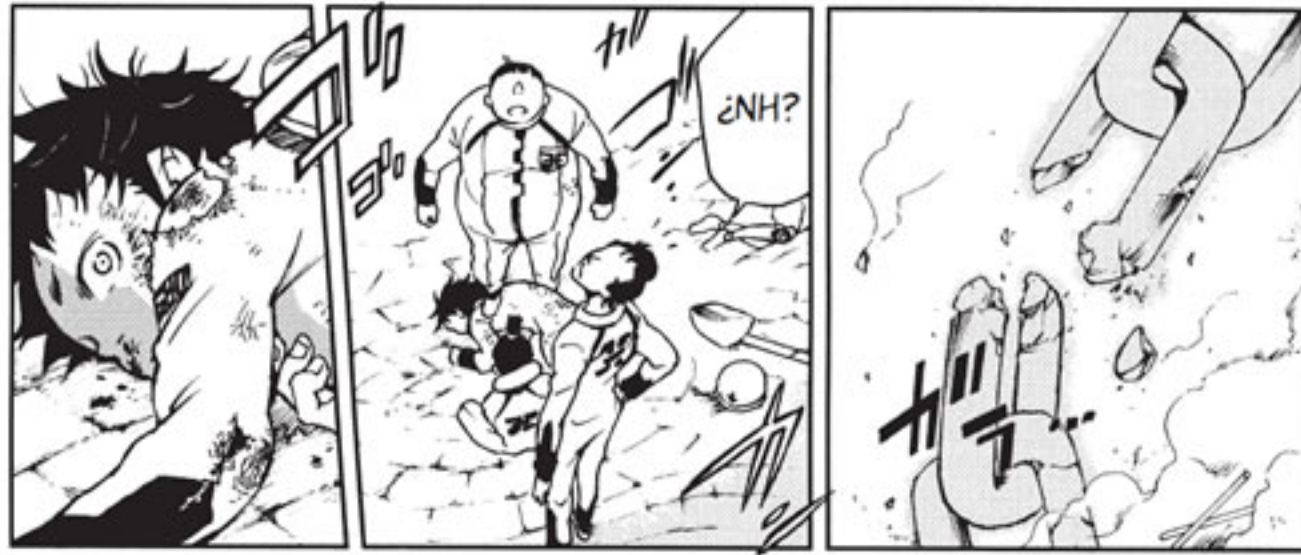

ES LA ÚNICA PRISIÓN PRIVADA DE JAPÓN.

* LOS KANJIS CON LOS QUE SE ESCRIBE EL NOMBRE DE GANTA NORMALMENTE SE LEEN 'MARUTA', QUE SIGNIFICA 'TRONCO'

LOS ALUMNOS QUE SE ENCONTRABAN EN CLASE FUERON BRUTALMENTE ASESINADOS...

PARECE
IRREAL...

**¡¡CONTINÚA EN EL TOMO #1 DE
DEADMAN WONDERLAND!!**