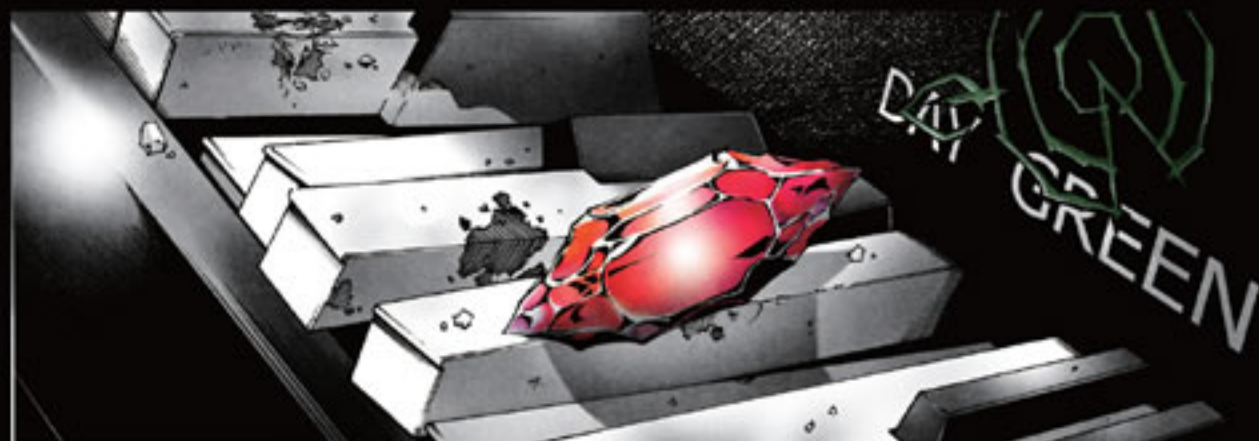

♪ EL TRAVIESO PÁJARO CARPINTERO SIEMPRE HACE DE LAS SUYAS...

HOY TAMBIÉN HA ESTADO HACIENDO AGUJEROS EN LOS ÁRBOLES,
TODO EL BOSQUE ESTÁ AGUJEREADO ♪

DEADMAN WONDER LAND
COMICS BY JINSEI KATAOKA, KAZUJIMA KONDOU

POBRE PÁJARO CARPINTERO... ♪

♪ SUS LÁGRIMAS ENVENENADAS RESPLANDECEN...

EL DIOS DEL BOSQUE SE ENFADÓ Y PUSO VENENO EN EL PICO DEL AVE ♪

EL POBRE PÁJARO CARPINTERO ENVENENÓ EL NIDO, ENVENENÓ LA COMIDA...

♪ Y CUANDO TOCA A SUS AMIGOS, TODOS MUEREN.

ES LA ÚNICA PRISIÓN PRIVADA DE JAPÓN.

* LOS KANJIS CON LOS QUE SE ESCRIBE EL NOMBRE DE GANTA NORMALMENTE SE LEEN 'MARUTA', QUE SIGNIFICA 'TRONCO'

LOS ALUMNOS QUE SE ENCONTRABAN EN CLASE FUERON BRUTALMENTE ASESINADOS...