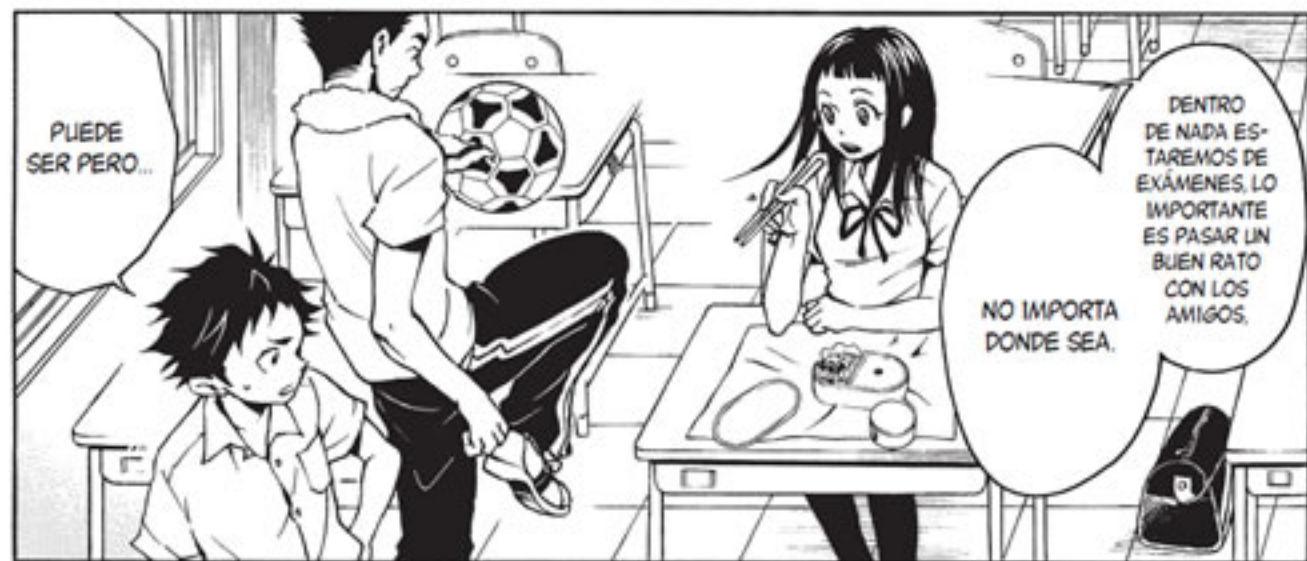

ES LA ÚNICA PRISIÓN PRIVADA DE JAPÓN.

* LOS KANJIS CON LOS QUE SE ESCRIBE EL NOMBRE DE GANTA NORMALMENTE SE LEEN 'MARUTA', QUE SIGNIFICA 'TRONCO'

LOS ALUMNOS QUE SE ENCONTRABAN EN CLASE FUERON BRUTALMENTE ASESINADOS...