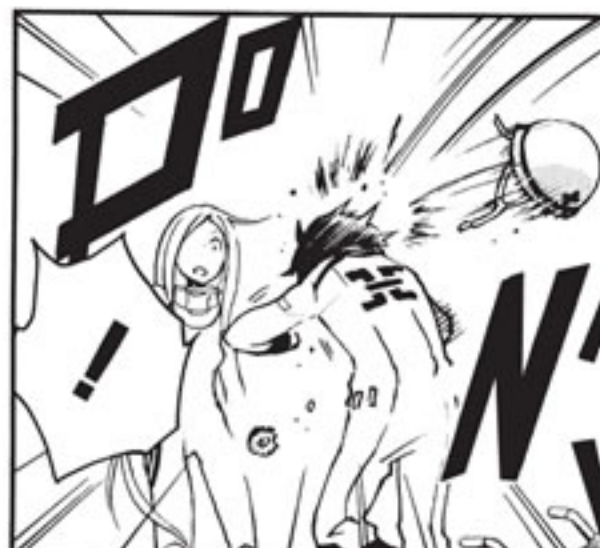

ES LA ÚNICA PRISIÓN PRIVADA DE JAPÓN.

* LOS KANJIS CON LOS QUE SE ESCRIBE EL NOMBRE DE GANTA NORMALMENTE SE LEEN 'MARUTA', QUE SIGNIFICA 'TRONCO'

LOS ALUMNOS QUE SE ENCONTRABAN EN CLASE FUERON BRUTALMENTE ASESINADOS...

PARECE
IRREAL...

**¡¡CONTINÚA EN EL TOMO #1 DE
DEADMAN WONDERLAND!!**