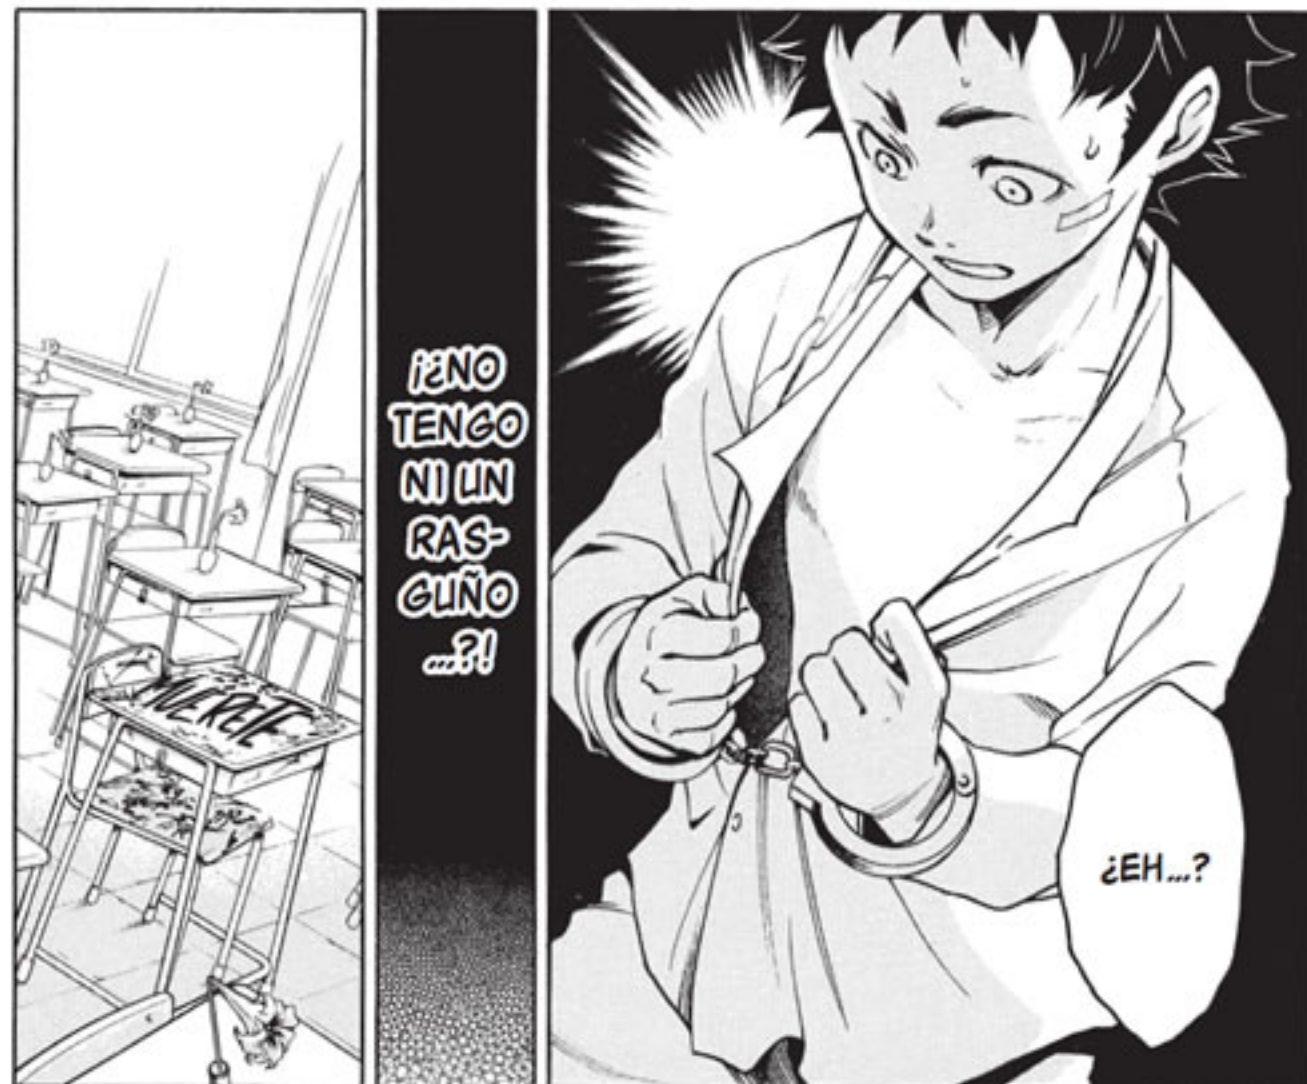

ES LA ÚNICA PRISIÓN PRIVADA DE JAPÓN.

* LOS KANJIS CON LOS QUE SE ESCRIBE EL NOMBRE DE GANTA NORMALMENTE SE LEEN 'MARUTA', QUE SIGNIFICA 'TRONCO'

LOS ALUMNOS QUE SE ENCONTRABAN EN CLASE FUERON BRUTALMENTE ASESINADOS...