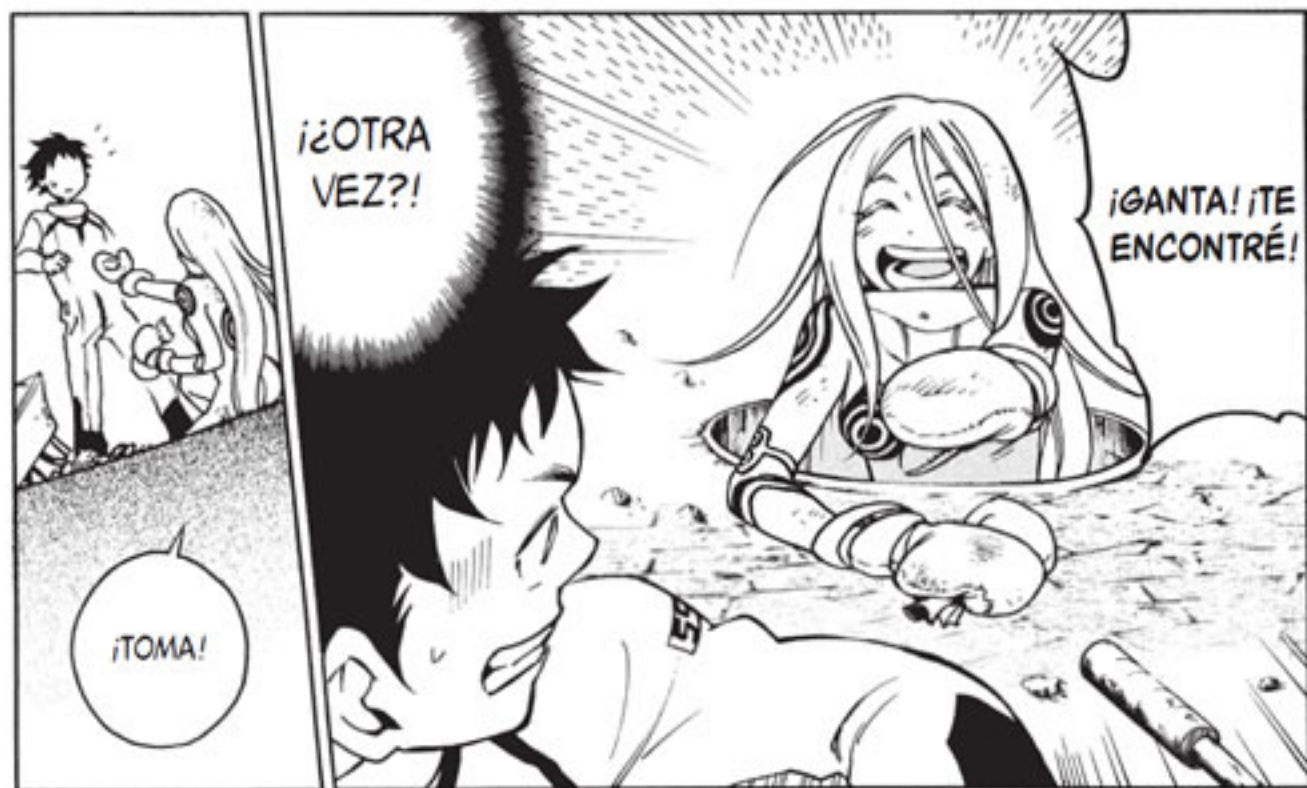

ES LA ÚNICA PRISIÓN PRIVADA DE JAPÓN.

* LOS KANJIS CON LOS QUE SE ESCRIBE EL NOMBRE DE GANTA NORMALMENTE SE LEEN 'MARUTA', QUE SIGNIFICA 'TRONCO'

LOS ALUMNOS QUE SE ENCONTRABAN EN CLASE FUERON BRUTALMENTE ASESINADOS...

PARECE
IRREAL...

**¡¡CONTINÚA EN EL TOMO #1 DE
DEADMAN WONDERLAND!!**