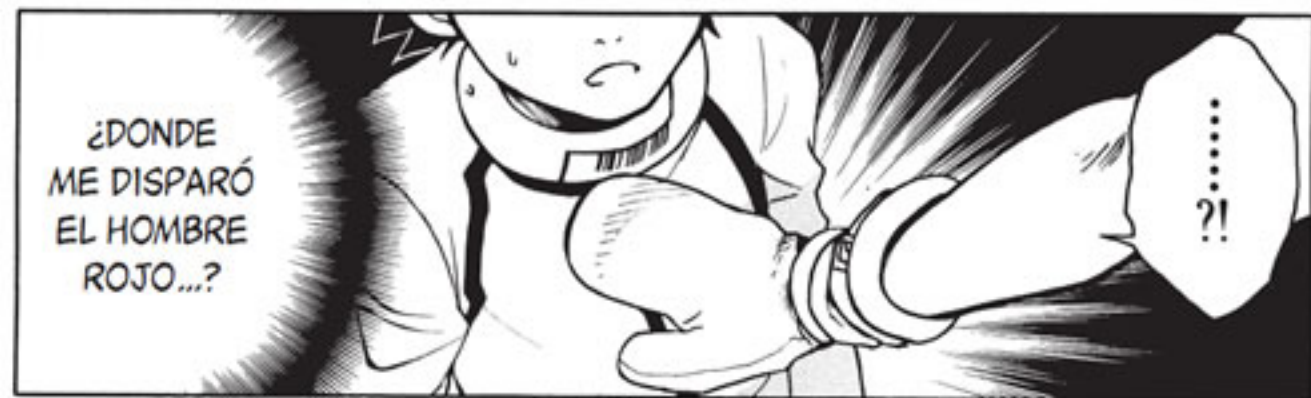

ES LA ÚNICA PRISIÓN PRIVADA DE JAPÓN.

* LOS KANJIS CON LOS QUE SE ESCRIBE EL NOMBRE DE GANTA NORMALMENTE SE LEEN 'MARUTA', QUE SIGNIFICA 'TRONCO'

LOS ALUMNOS QUE SE ENCONTRABAN EN CLASE FUERON BRUTALMENTE ASESINADOS...

PARECE
IRREAL...

**¡¡CONTINÚA EN EL TOMO #1 DE
DEADMAN WONDERLAND!!**