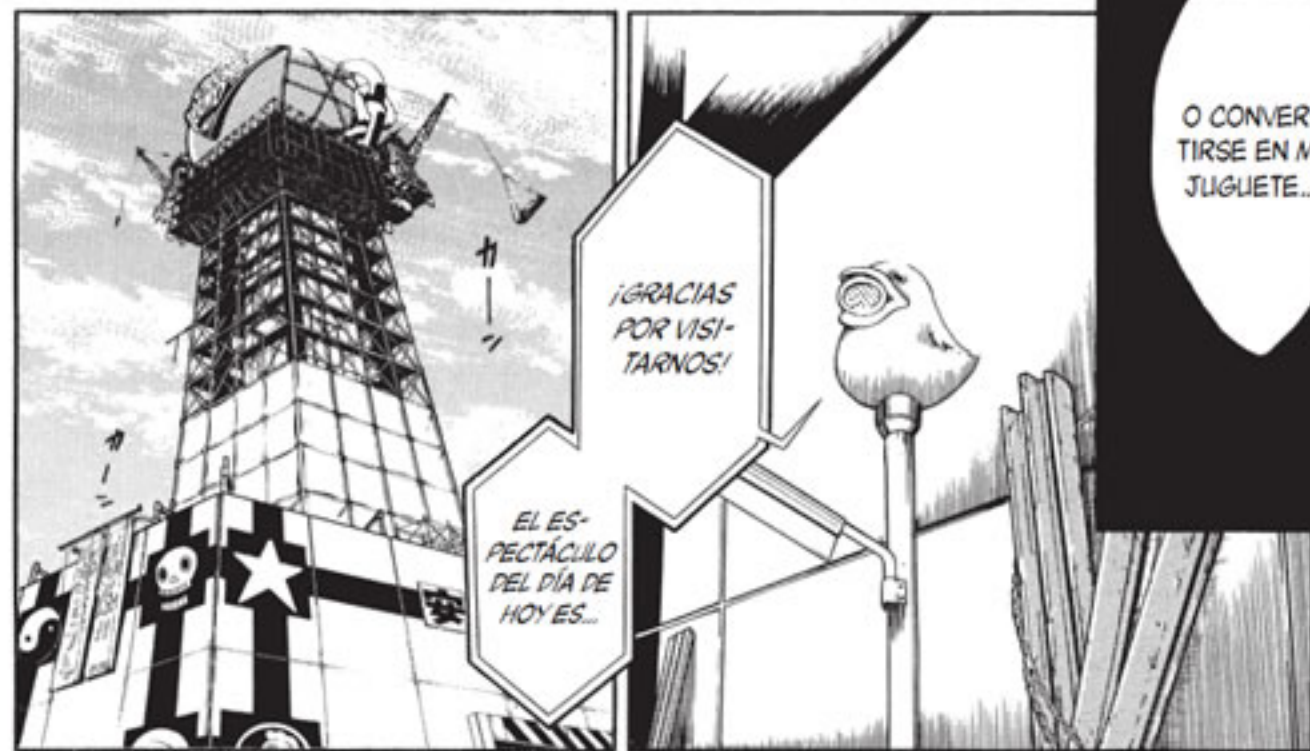

ES LA ÚNICA PRISIÓN PRIVADA DE JAPÓN.

* LOS KANJIS CON LOS QUE SE ESCRIBE EL NOMBRE DE GANTA NORMALMENTE SE LEEN 'MARUTA', QUE SIGNIFICA 'TRONCO'

LOS ALUMNOS QUE SE ENCONTRABAN EN CLASE FUERON BRUTALMENTE ASESINADOS...

PARECE
IRREAL...

**¡¡CONTINÚA EN EL TOMO #1 DE
DEADMAN WONDERLAND!!**