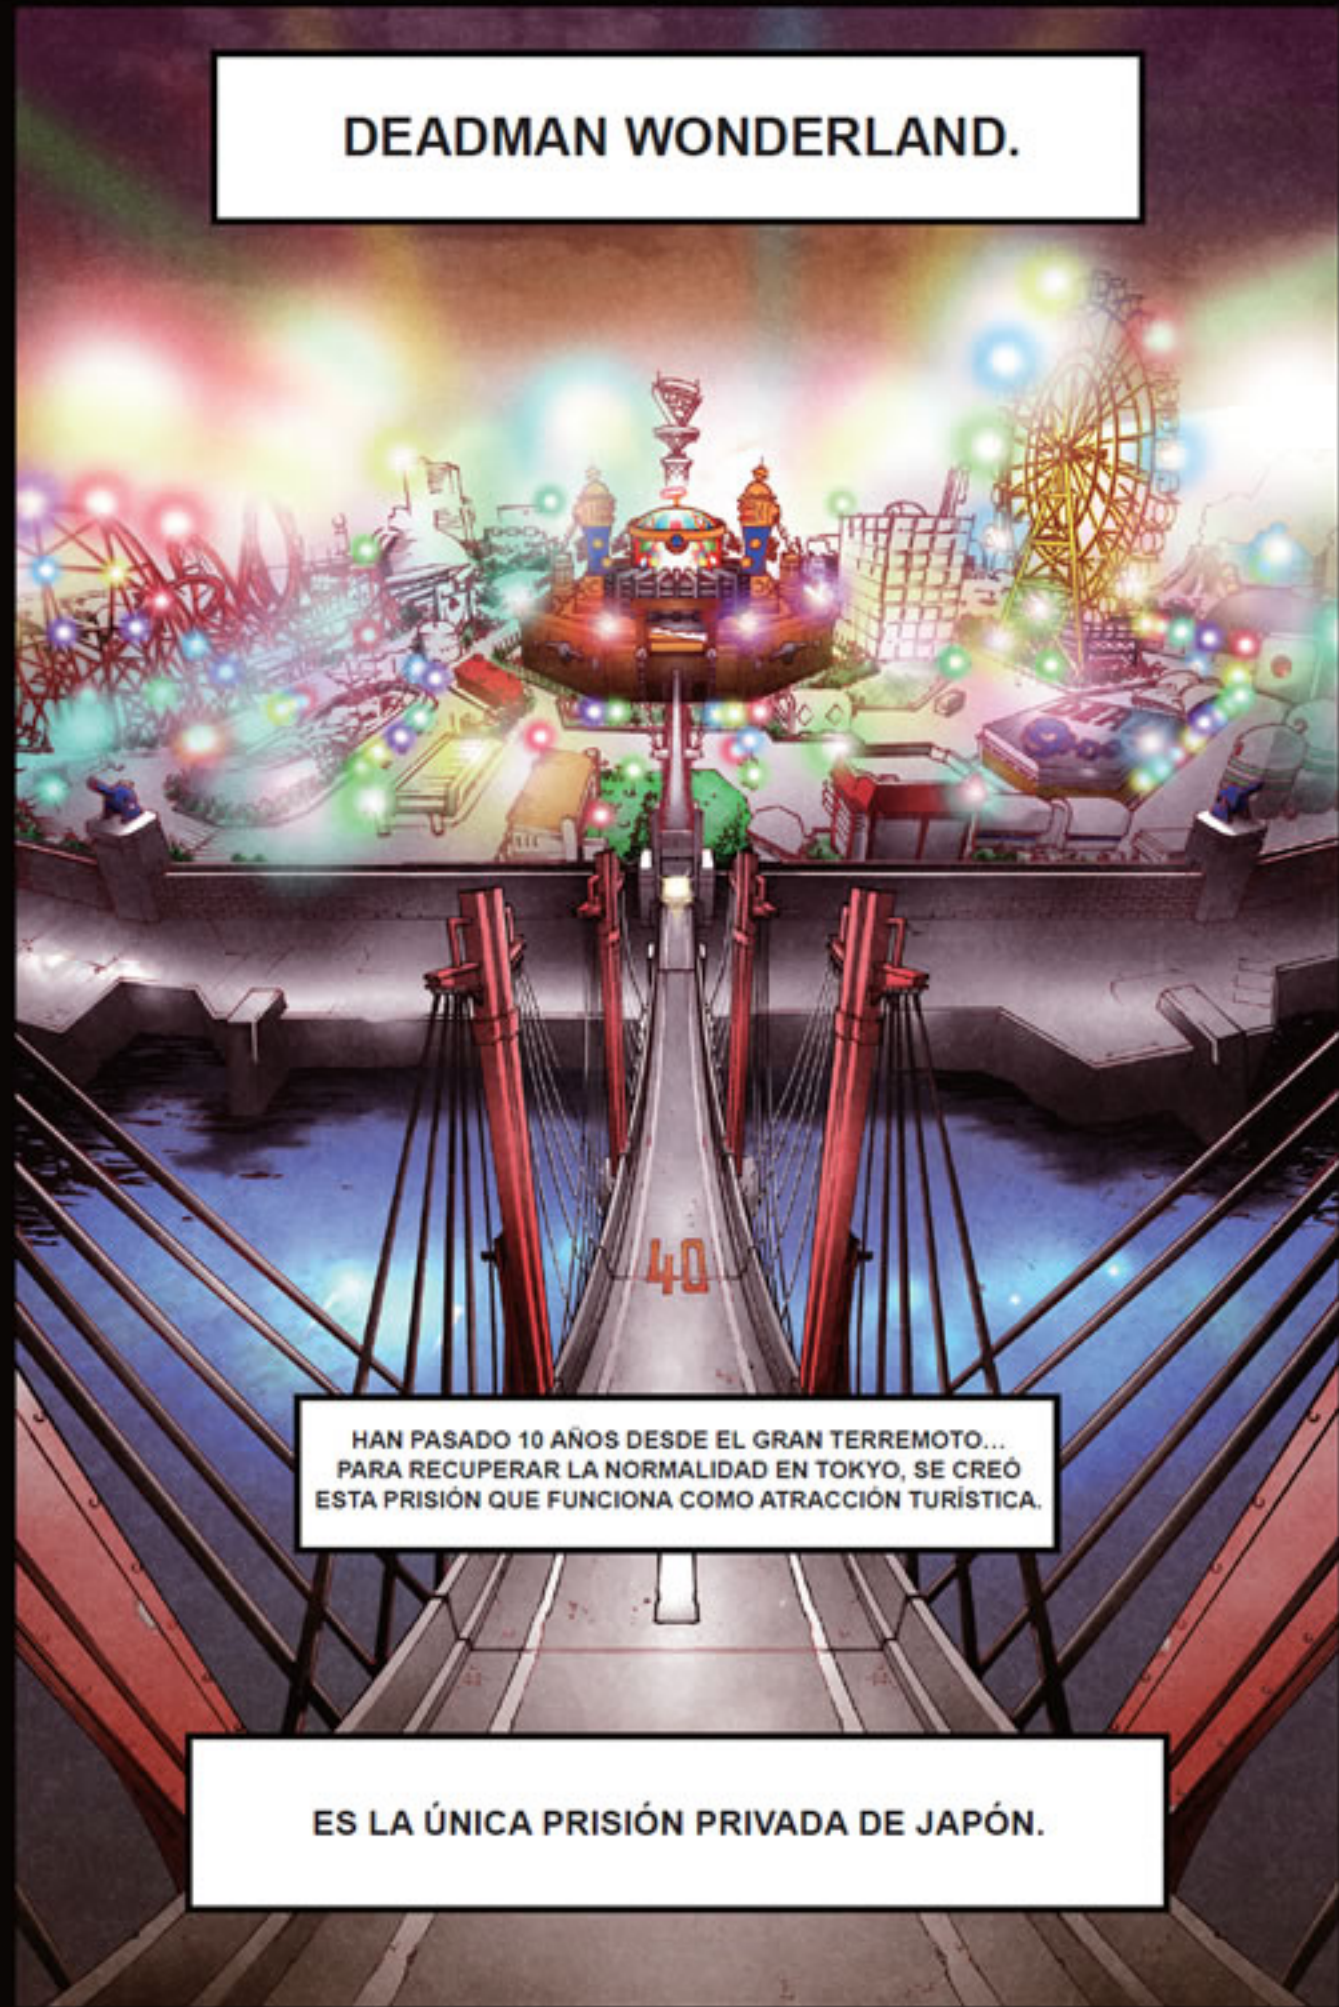

DEADMAN WONDERLAND.

HAN PASADO 10 AÑOS DESDE EL GRAN TERREMOTO...
PARA RECUPERAR LA NORMALIDAD EN TOKYO, SE CREÓ
ESTA PRISIÓN QUE FUNCIONA COMO ATRACCIÓN TURÍSTICA.

ES LA ÚNICA PRISIÓN PRIVADA DE JAPÓN.