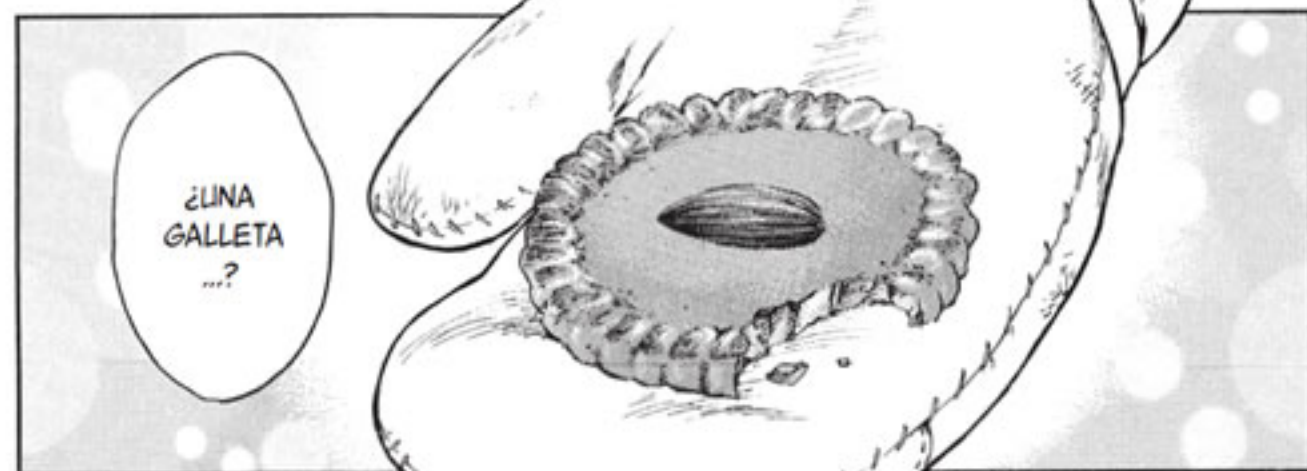

ES LA ÚNICA PRISIÓN PRIVADA DE JAPÓN.

* LOS KANJIS CON LOS QUE SE ESCRIBE EL NOMBRE DE GANTA NORMALMENTE SE LEEN 'MARUTA', QUE SIGNIFICA 'TRONCO'

LOS ALUMNOS QUE SE ENCONTRABAN EN CLASE FUERON BRUTALMENTE ASESINADOS...

PARECE
IRREAL...

**¡¡CONTINÚA EN EL TOMO #1 DE
DEADMAN WONDERLAND!!**