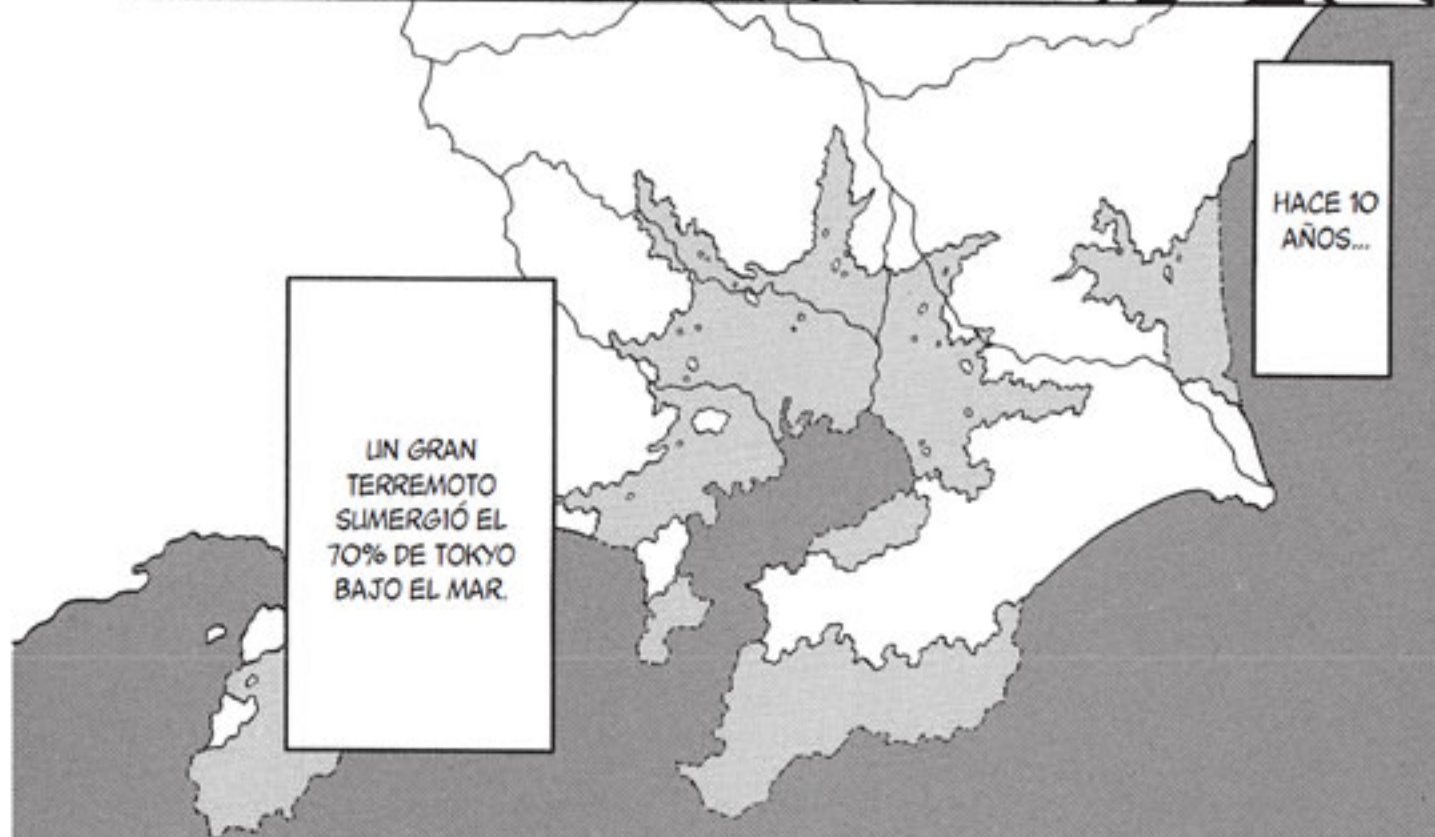

ES LA ÚNICA PRISIÓN PRIVADA DE JAPÓN.

* LOS KANJIS CON LOS QUE SE ESCRIBE EL NOMBRE DE GANTA NORMALMENTE SE LEEN 'MARUTA', QUE SIGNIFICA 'TRONCO'

LOS ALUMNOS QUE SE ENCONTRABAN EN CLASE FUERON BRUTALMENTE ASESINADOS...