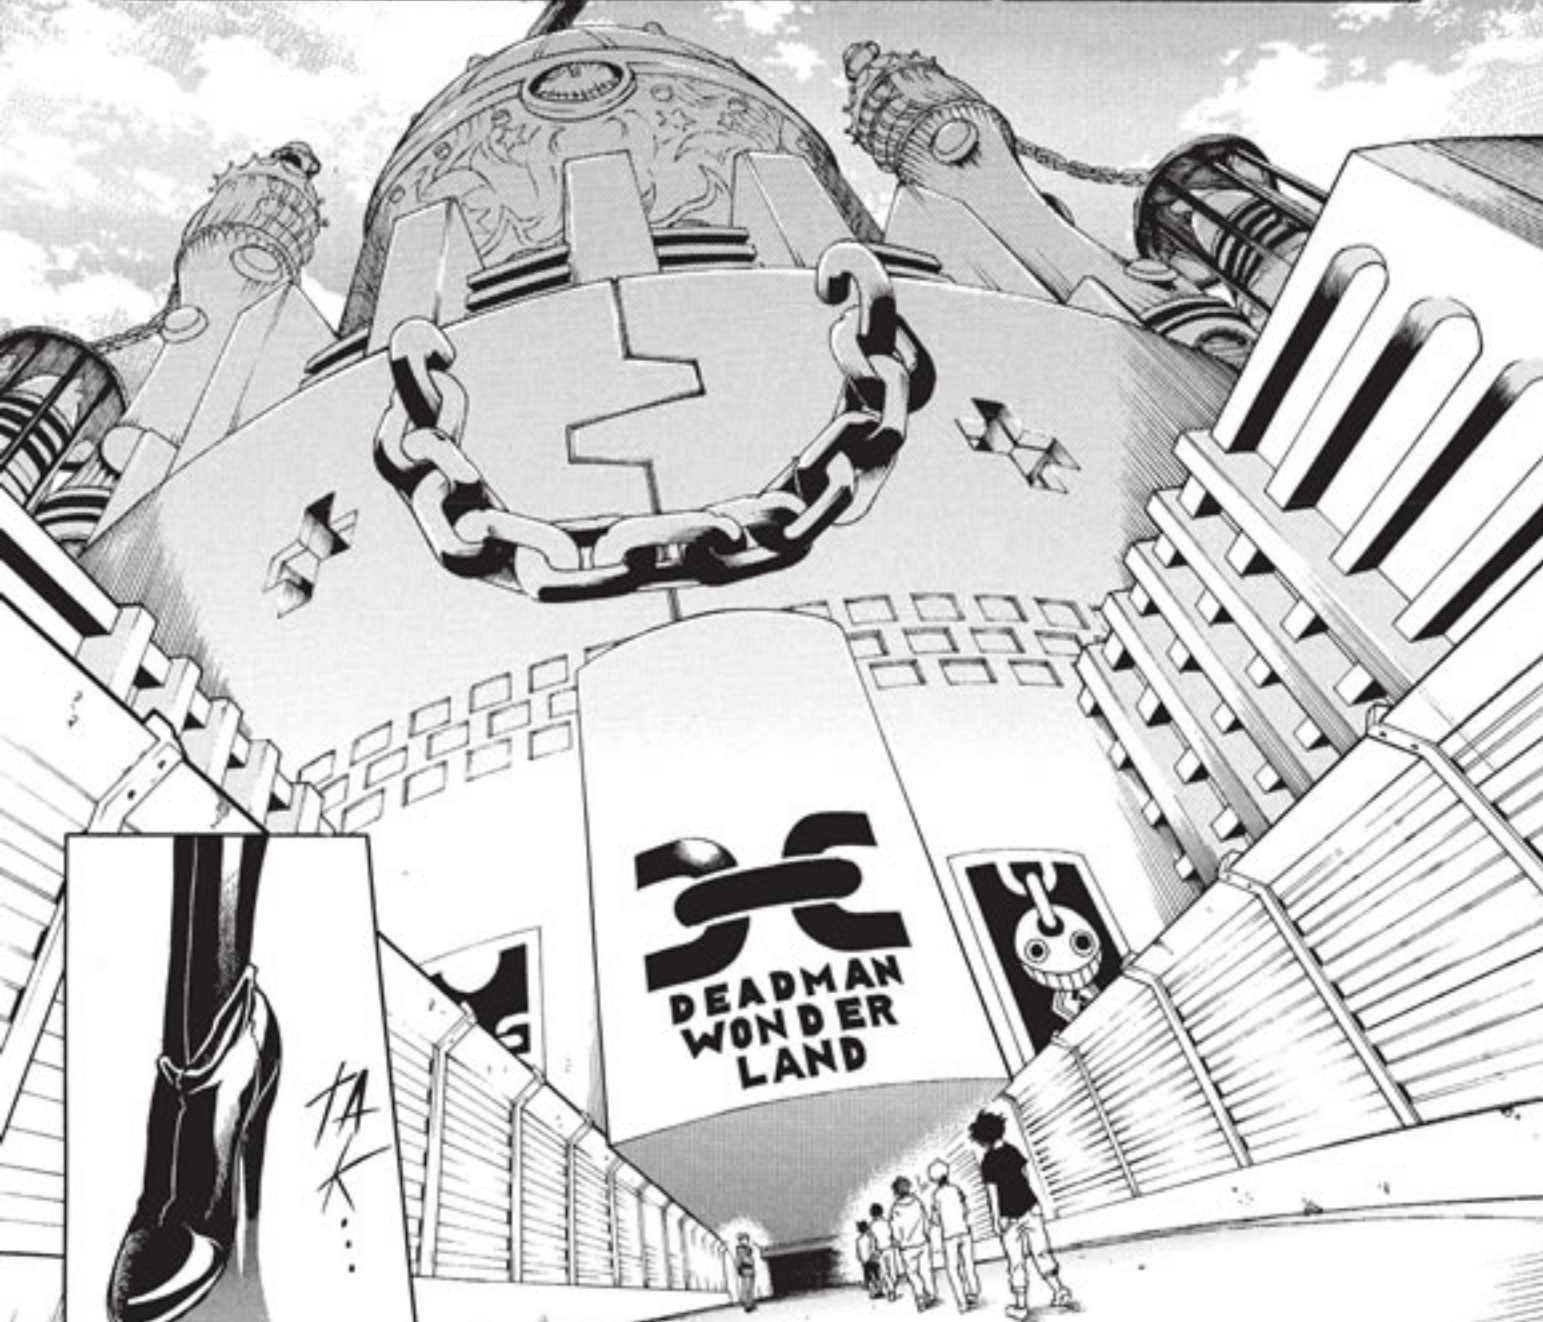

ES LA ÚNICA PRISIÓN PRIVADA DE JAPÓN.

* LOS KANJIS CON LOS QUE SE ESCRIBE EL NOMBRE DE GANTA NORMALMENTE SE LEEN 'MARUTA', QUE SIGNIFICA 'TRONCO'

LOS ALUMNOS QUE SE ENCONTRABAN EN CLASE FUERON BRUTALMENTE ASESINADOS...