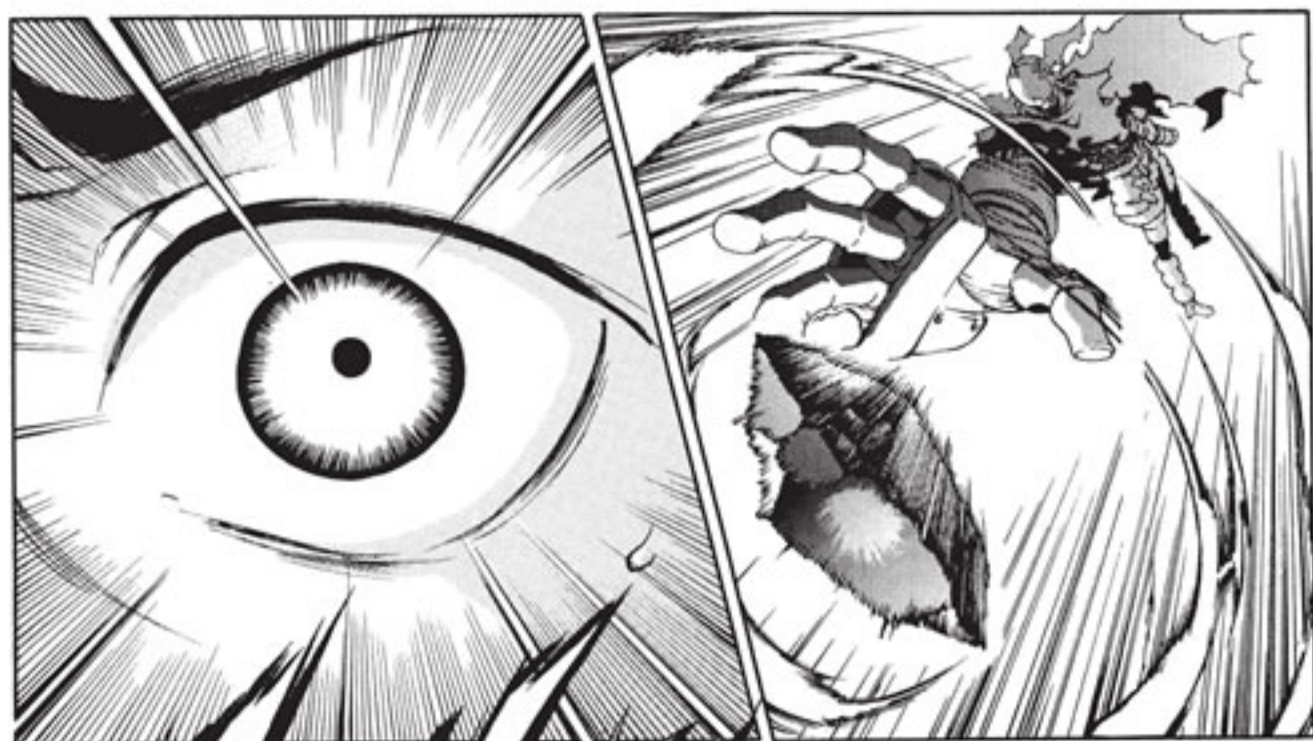

ES LA ÚNICA PRISIÓN PRIVADA DE JAPÓN.

* LOS KANJIS CON LOS QUE SE ESCRIBE EL NOMBRE DE GANTA NORMALMENTE SE LEEN 'MARUTA', QUE SIGNIFICA 'TRONCO'

LOS ALUMNOS QUE SE ENCONTRABAN EN CLASE FUERON BRUTALMENTE ASESINADOS...